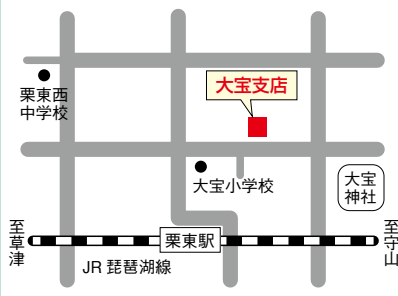

大宝支店

栗東市総八丁目17-53
TEL(077)552-3154 FAX(077)552-2753