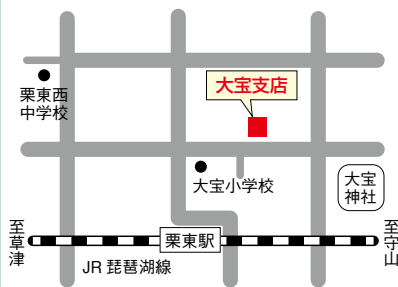

金勝支店

栗東市御園981-1
 TEL(077)558-0351 FAX(077)558-0393

葉山支店

栗東市高野322
 TEL(077)551-0062 FAX(077)551-0036

治田支店

栗東市目川840-2
 TEL(077)552-1279 FAX(077)552-5474

大宝支店

栗東市総八丁目17-53
 TEL(077)552-3154 FAX(077)552-2753

出庭支店

栗東市出庭2036
 TEL(077)553-5061 FAX(077)553-5061

小柿支店

栗東市小柿五丁目10-18
 TEL(077)553-5060 FAX(077)553-5060

カントリーエレベーター

栗東市六地藏100-2
 TEL(077)553-7184 FAX(077)552-7243

JA栗東市キャラクター
 クリまる

栗東市農業協同組合