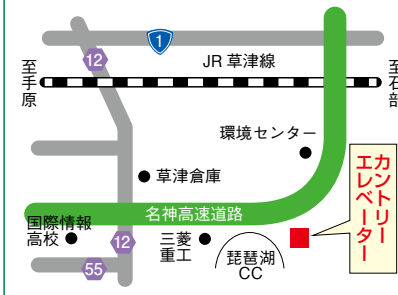

カントリーエレベーター

栗東市六地藏100-2
TEL(077)553-7184 FAX(077)552-7243