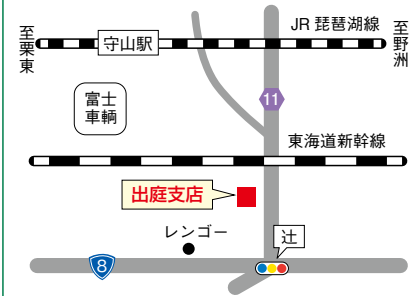

出庭支店

栗東市出庭2036
TEL(077)553-5061 FAX(077)553-5061