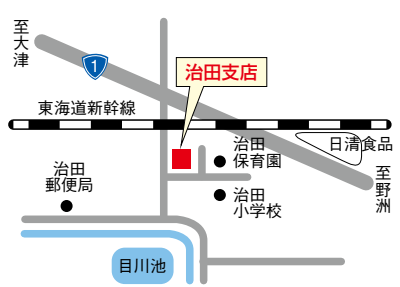

金勝支店

栗東市御園981-1
 TEL(077)558-0351 FAX(077)558-0393

葉山支店

栗東市高野322
 TEL(077)551-0062 FAX(077)551-0036

治田支店

栗東市目川840-2
 TEL(077)552-1279 FAX(077)552-5474

大宝支店

栗東市総八丁目17-53
 TEL(077)552-3154 FAX(077)552-2753

出庭支店

栗東市出庭2036
 TEL(077)553-5061 FAX(077)553-5061

小柿支店

栗東市小柿五丁目10-18
 TEL(077)553-5060 FAX(077)553-5060

カントリーエレベーター

栗東市六地藏100-2
 TEL(077)553-7184 FAX(077)552-7243

JA栗東市キャラクター
 クリまる

栗東市農業協同組合