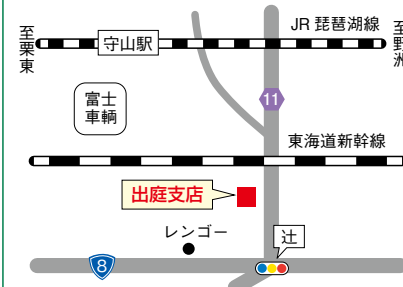

金勝支店

栗東市御園981-1
 TEL(077)558-0351 FAX(077)558-0393

葉山支店

栗東市高野322
 TEL(077)551-0062 FAX(077)551-0036

治田支店

栗東市目川840-2
 TEL(077)552-1279 FAX(077)552-5474

大宝支店

栗東市総八丁目17-53
 TEL(077)552-3154 FAX(077)552-2753

出庭支店

栗東市出庭2036
 TEL(077)553-5061 FAX(077)553-5061

小柿支店

栗東市小柿五丁目10-18
 TEL(077)553-5060 FAX(077)553-5060

カントリーエレベーター

栗東市六地藏100-2
 TEL(077)553-7184 FAX(077)552-7243

JA栗東市キャラクター
 クリまる

栗東市農業協同組合