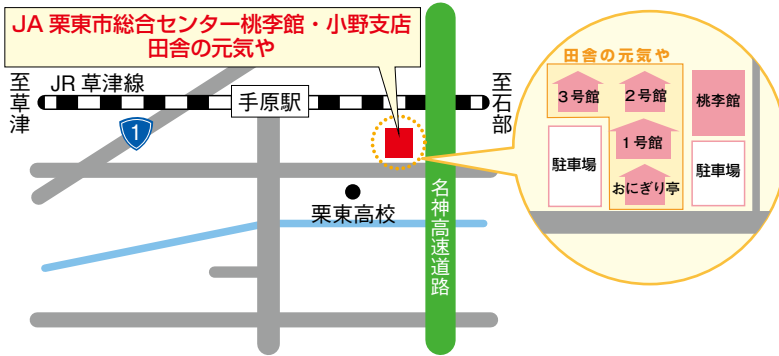

JA 栗東市施設MAP

JA 栗東市総合センター桃李館・小野支店／田舎の元気や

栗東市小野493-1 JA栗東市総合センター桃李館・小野支店 TEL(077)552-0531 FAX(077)552-3137
 栗東市小野547-3 田舎の元気や TEL(077)552-8318 FAX(077)552-8319

JA 栗東市本店

栗東市安養寺八丁目2番13号
 TEL(077)552-0542 FAX(077)552-0546