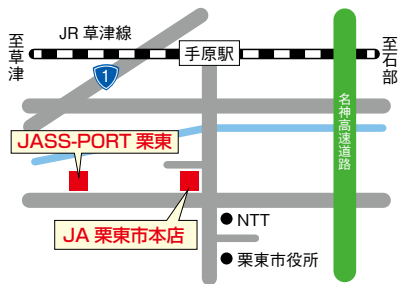

JA 栗東市施設MAP

JA 栗東市総合センター桃李館・小野支店／田舎の元気や

栗東市小野493-1 JA栗東市総合センター桃李館・小野支店 TEL(077)552-0531 FAX(077)552-3137
 栗東市小野547-3 田舎の元気や TEL(077)552-8318 FAX(077)552-8319

JA 栗東市本店

栗東市安養寺八丁目2番13号
 TEL(077)552-0542 FAX(077)552-0546