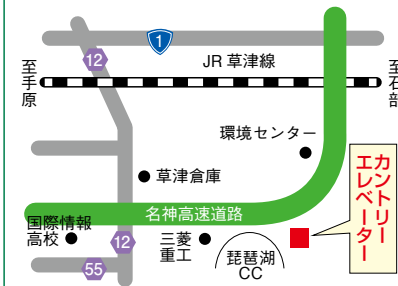

出庭支店

栗東市出庭2036
 TEL(077)553-5061 FAX(077)553-5061

小柿支店

栗東市小柿五丁目10-18
 TEL(077)553-5060 FAX(077)553-5060

カントリーエレベーター

栗東市六地藏100-2
 TEL(077)553-7184 FAX(077)552-7243

JA栗東市キャラクター
 クリまる

栗東市農業協同組合