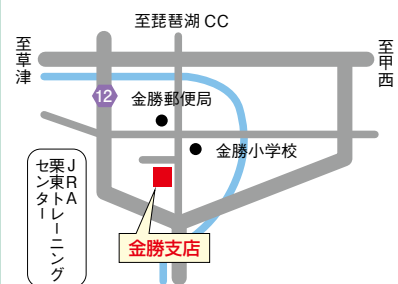

JA 栗東市施設MAP

JA 栗東市総合センター桃李館・小野支店／田舎の元気や

栗東市小野493-1 JA栗東市総合センター桃李館・小野支店 TEL(077)552-0531 FAX(077)552-3137
 栗東市小野547-3 田舎の元気や TEL(077)552-8318 FAX(077)552-8319

JA 栗東市本店

栗東市安養寺八丁目2番13号
 TEL(077)552-0542 FAX(077)552-0546

金勝支店

栗東市御園981-1
 TEL(077)558-0351 FAX(077)558-0393

葉山支店

栗東市高野322
 TEL(077)551-0062 FAX(077)551-0036

治田支店

栗東市目川840-2
 TEL(077)552-1279 FAX(077)552-5474

大宝支店

栗東市総八丁目17-53
 TEL(077)552-3154 FAX(077)552-2753

出庭支店

栗東市出庭2036
 TEL(077)553-5061 FAX(077)553-5061

小柿支店

栗東市小柿五丁目10-18
 TEL(077)553-5060 FAX(077)553-5060

カントリーエレベーター

栗東市六地藏100-2
 TEL(077)553-7184 FAX(077)552-7243

JA栗東市キャラクター
 クリまる

栗東市農業協同組合