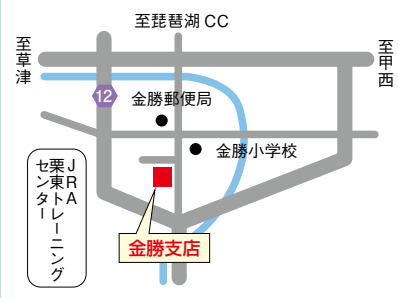

金勝支店

栗東市御園981-1
TEL(077)558-0351 FAX(077)558-0393