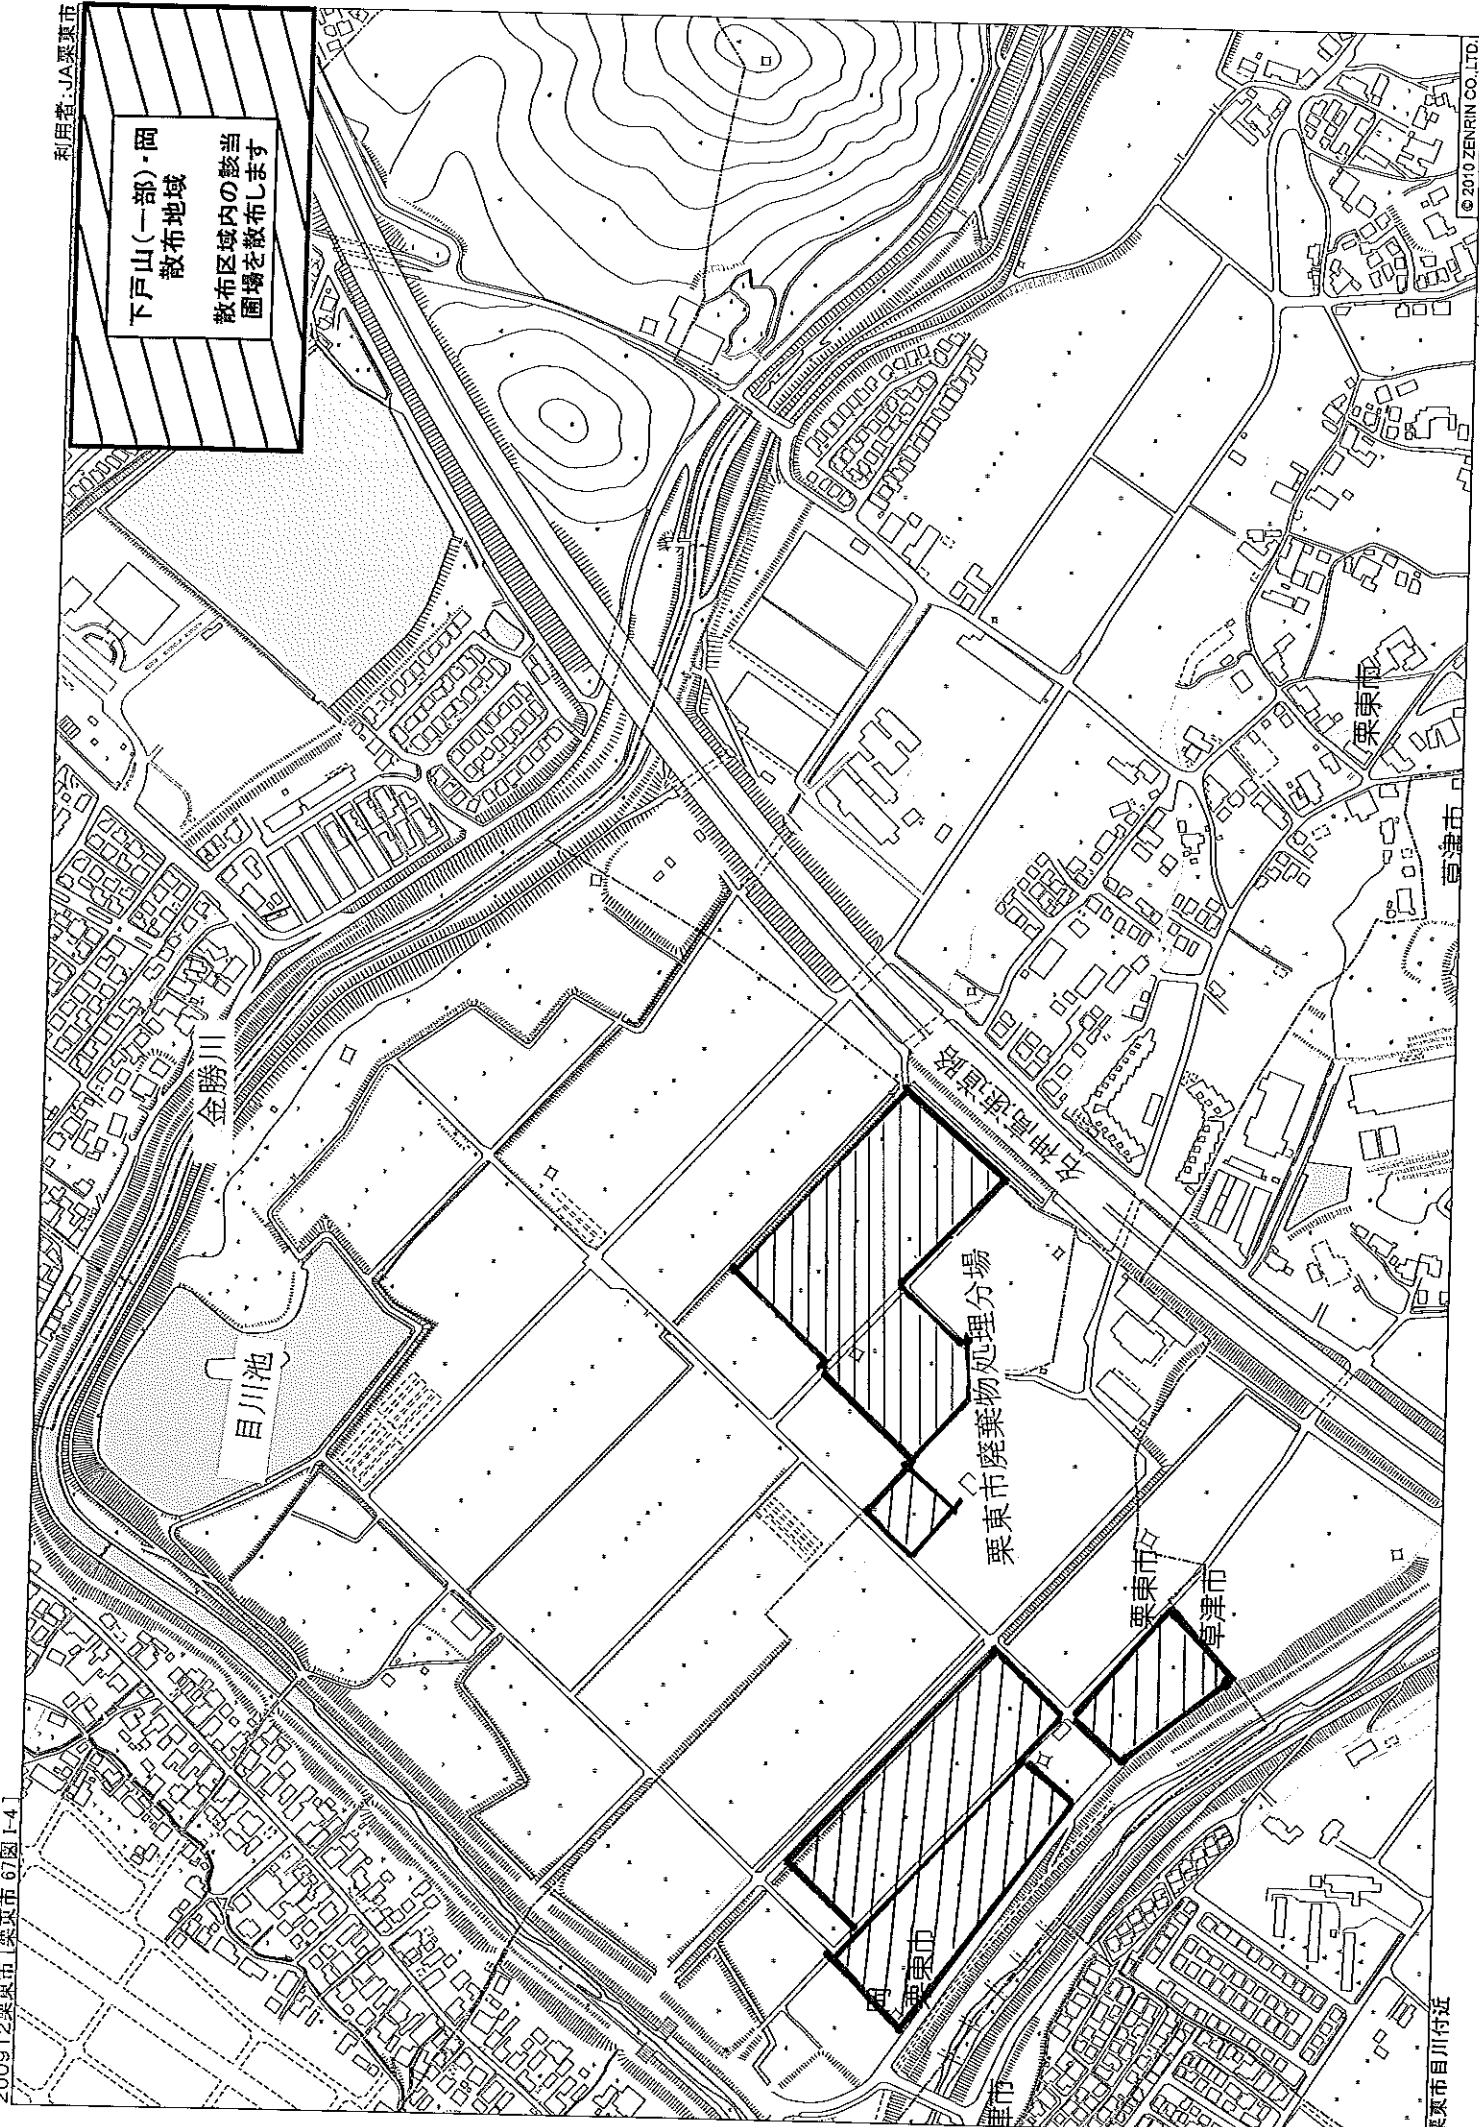

下戸山(一部)・岡
散布区域内の該当
圃場を散布します

目川池

金勝川

栗東市廃棄物処理分場

栗東市

栗東市

草津市

別荘高速路

栗東市

栗東市目川付近