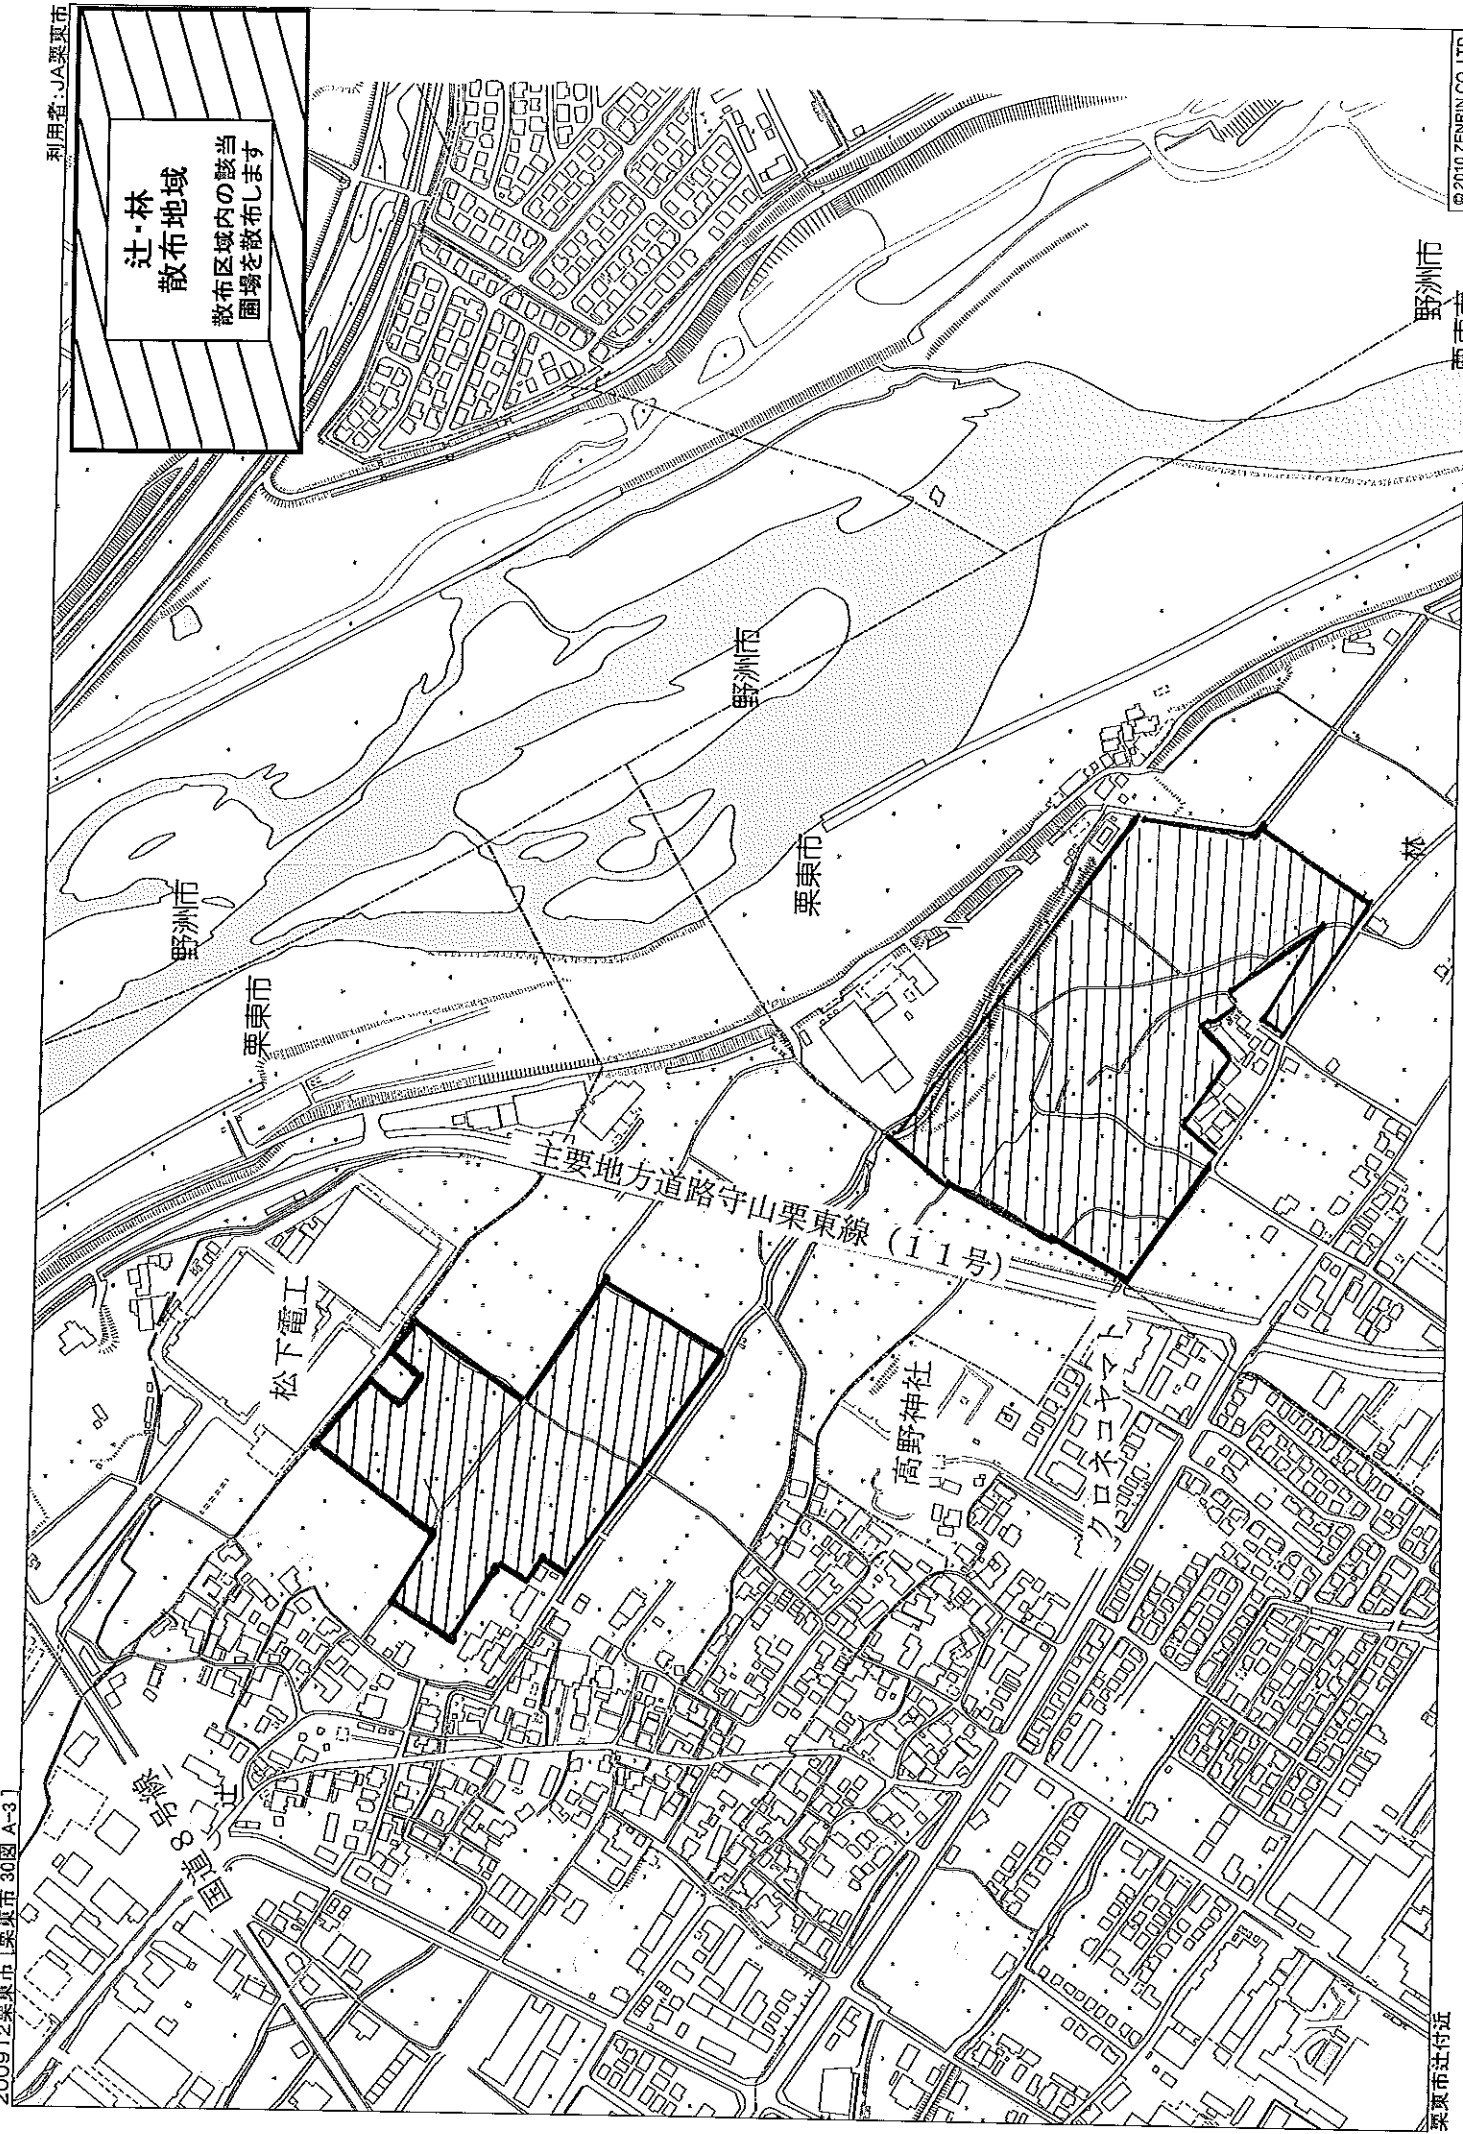

**辻・林
散布地域**
散布区域内の該当
圃場を散布します

野洲市

栗東市

縮尺 1 / 4,000

120m

©2010 ZENRIN CO., LTD.