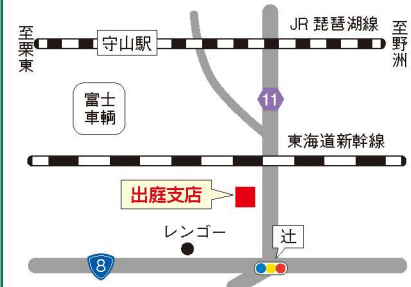

出庭支店

栗東市出庭2036
 TEL(077)553-5061 FAX(077)553-5061

小柿支店

栗東市小柿五丁目10-18
 TEL(077)553-5060 FAX(077)553-5060

カントリーエレベーター

栗東市六地藏100-2
 TEL(077)553-7184 FAX(077)552-7243

JA 栗東市キャラクター
 クリまる