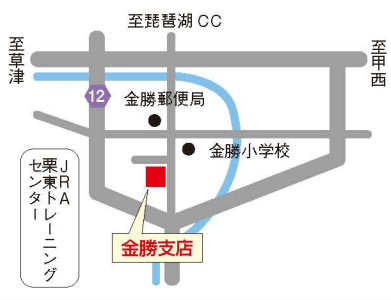

金勝支店

栗東市御園981-1
TEL(077)558-0351 FAX(077)558-0393