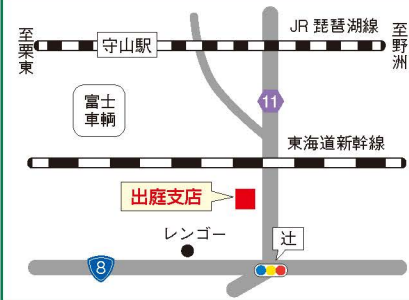

出庭支店

栗東市出庭2036
 TEL(077)553-5061 FAX(077)553-5061

小柿支店

栗東市小柿五丁目10-18
 TEL(077)553-5060 FAX(077)553-5060

カントリーエレベーター

栗東市六地藏100-2
 TEL(077)553-7184 FAX(077)552-7243

JA 栗東市キャラクター
 クリまる