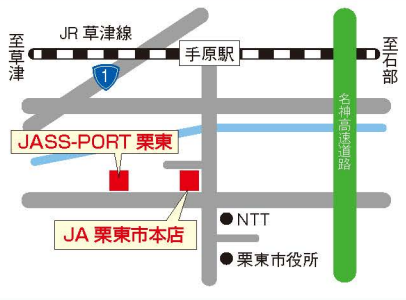

JA 栗東市施設MAP

JA 栗東市総合センター桃李館・小野支店／田舎の元気や

栗東市小野493-1 JA栗東市総合センター桃李館・小野支店 TEL(077)552-0531 FAX(077)552-3137
 栗東市小野547-3 田舎の元気や TEL(077)552-8318 FAX(077)552-8319

JA 栗東市本店

栗東市安養寺八丁目2番13号
 TEL(077)552-0542 FAX(077)552-0546