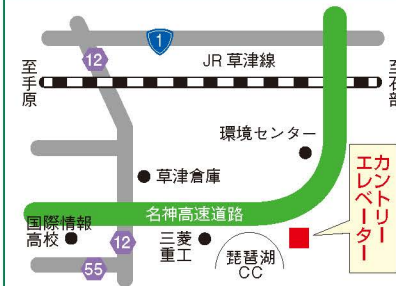

出庭支店

栗東市出庭2036
 TEL(077)553-5061 FAX(077)553-5061

小柿支店

栗東市小柿五丁目10-18
 TEL(077)553-5060 FAX(077)553-5060

カントリーエレベーター

栗東市六地藏100-2
 TEL(077)553-7184 FAX(077)552-7243

JA 栗東市キャラクター
 クリまる