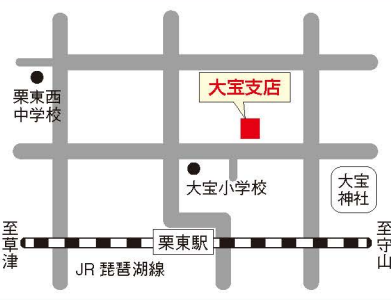

金勝支店

栗東市御園981-1
 TEL(077)558-0351 FAX(077)558-0393

葉山支店

栗東市高野322
 TEL(077)551-0062 FAX(077)551-0036

治田支店

栗東市目川840-2
 TEL(077)552-1279 FAX(077)552-5474

大宝支店

栗東市総八丁目17-53
 TEL(077)552-3154 FAX(077)552-2753

出庭支店

栗東市出庭2036
 TEL(077)553-5061 FAX(077)553-5061

小柿支店

栗東市小柿五丁目10-18
 TEL(077)553-5060 FAX(077)553-5060

カントリーエレベーター

栗東市六地藏100-2
 TEL(077)553-7184 FAX(077)552-7243

JA 栗東市キャラクター
 クリまる