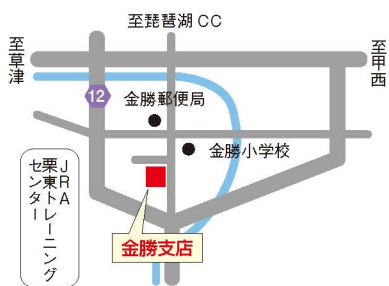

金勝支店

栗東市御園981-1
TEL(077)558-0351 FAX(077)558-0393