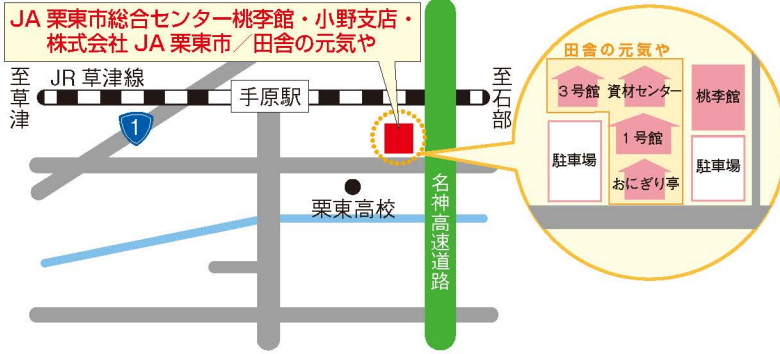

JA 栗東市施設MAP

JA 栗東市総合センター桃李館・小野支店／田舎の元気や

栗東市小野493-1 JA栗東市総合センター桃李館・小野支店 TEL(077)552-0531 FAX(077)552-3137
 栗東市小野547-3 田舎の元気や TEL(077)552-8318 FAX(077)552-8319

JA 栗東市本店

栗東市安養寺八丁目2番13号
 TEL(077)552-0542 FAX(077)552-0546