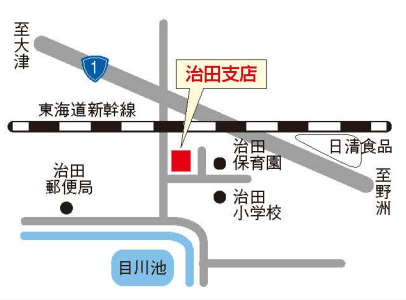

金勝支店

栗東市御園981-1
 TEL(077)558-0351 FAX(077)558-0393

葉山支店

栗東市高野322
 TEL(077)551-0062 FAX(077)551-0036

治田支店

栗東市目川840-2
 TEL(077)552-1279 FAX(077)552-5474

大宝支店

栗東市総八丁目17-53
 TEL(077)552-3154 FAX(077)552-2753

出庭支店

栗東市出庭2036
 TEL(077)553-5061 FAX(077)553-5061

小柿支店

栗東市小柿五丁目10-18
 TEL(077)553-5060 FAX(077)553-5060

カントリーエレベーター

栗東市六地藏100-2
 TEL(077)553-7184 FAX(077)552-7243

JA 栗東市キャラクター
 クリまる