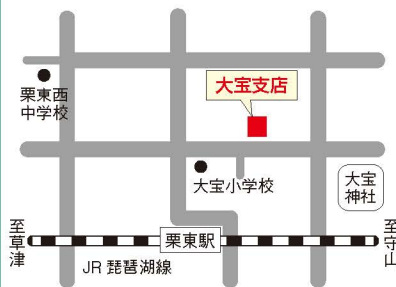

金勝支店

栗東市御園981-1
 TEL(077)558-0351 FAX(077)558-0393

葉山支店

栗東市高野322
 TEL(077)551-0062 FAX(077)551-0036

治田支店

栗東市目川840-2
 TEL(077)552-1279 FAX(077)552-5474

大宝支店

栗東市総八丁目17-53
 TEL(077)552-3154 FAX(077)552-2753

出庭支店

栗東市出庭2036
 TEL(077)553-5061 FAX(077)553-5061

小柿支店

栗東市小柿五丁目10-18
 TEL(077)553-5060 FAX(077)553-5060

カントリーエレベーター

栗東市六地藏100-2
 TEL(077)553-7184 FAX(077)552-7243

JA 栗東市キャラクター
 クリまる