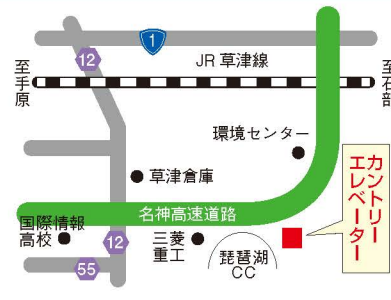

出庭支店

栗東市出庭2036
 TEL(077)553-5061 FAX(077)553-5061

小柿支店

栗東市小柿五丁目10-18
 TEL(077)553-5060 FAX(077)553-5060

カントリーエレベーター

栗東市六地藏100-2
 TEL(077)553-7184 FAX(077)552-7243

JA 栗東市キャラクター
 クリまる