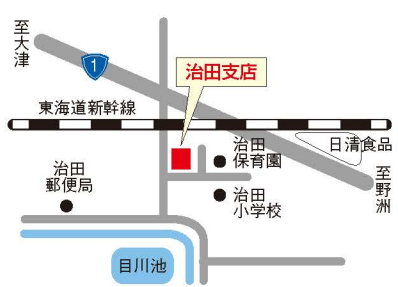

金勝支店

栗東市御園981-1
 TEL(077)558-0351 FAX(077)558-0393

葉山支店

栗東市高野322
 TEL(077)551-0062 FAX(077)551-0036

治田支店

栗東市目川840-2
 TEL(077)552-1279 FAX(077)552-5474

大宝支店

栗東市総八丁目17-53
 TEL(077)552-3154 FAX(077)552-2753

出庭支店

栗東市出庭2036
 TEL(077)553-5061 FAX(077)553-5061

小柿支店

栗東市小柿五丁目10-18
 TEL(077)553-5060 FAX(077)553-5060

カントリーエレベーター

栗東市六地藏100-2
 TEL(077)553-7184 FAX(077)552-7243

JA 栗東市キャラクター
 クリまる