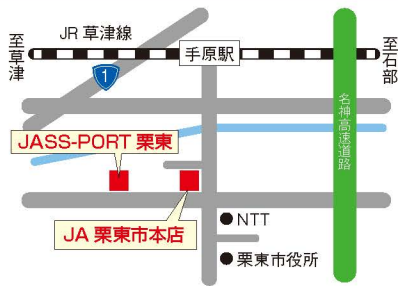

JA 栗東市施設MAP

JA 栗東市総合センター桃李館・小野支店／田舎の元気や

栗東市小野493-1 JA栗東市総合センター桃李館・小野支店 TEL(077)552-0531 FAX(077)552-3137
 栗東市小野547-3 田舎の元気や TEL(077)552-8318 FAX(077)552-8319

JA 栗東市本店

栗東市安養寺八丁目2番13号
 TEL(077)552-0542 FAX(077)552-0546