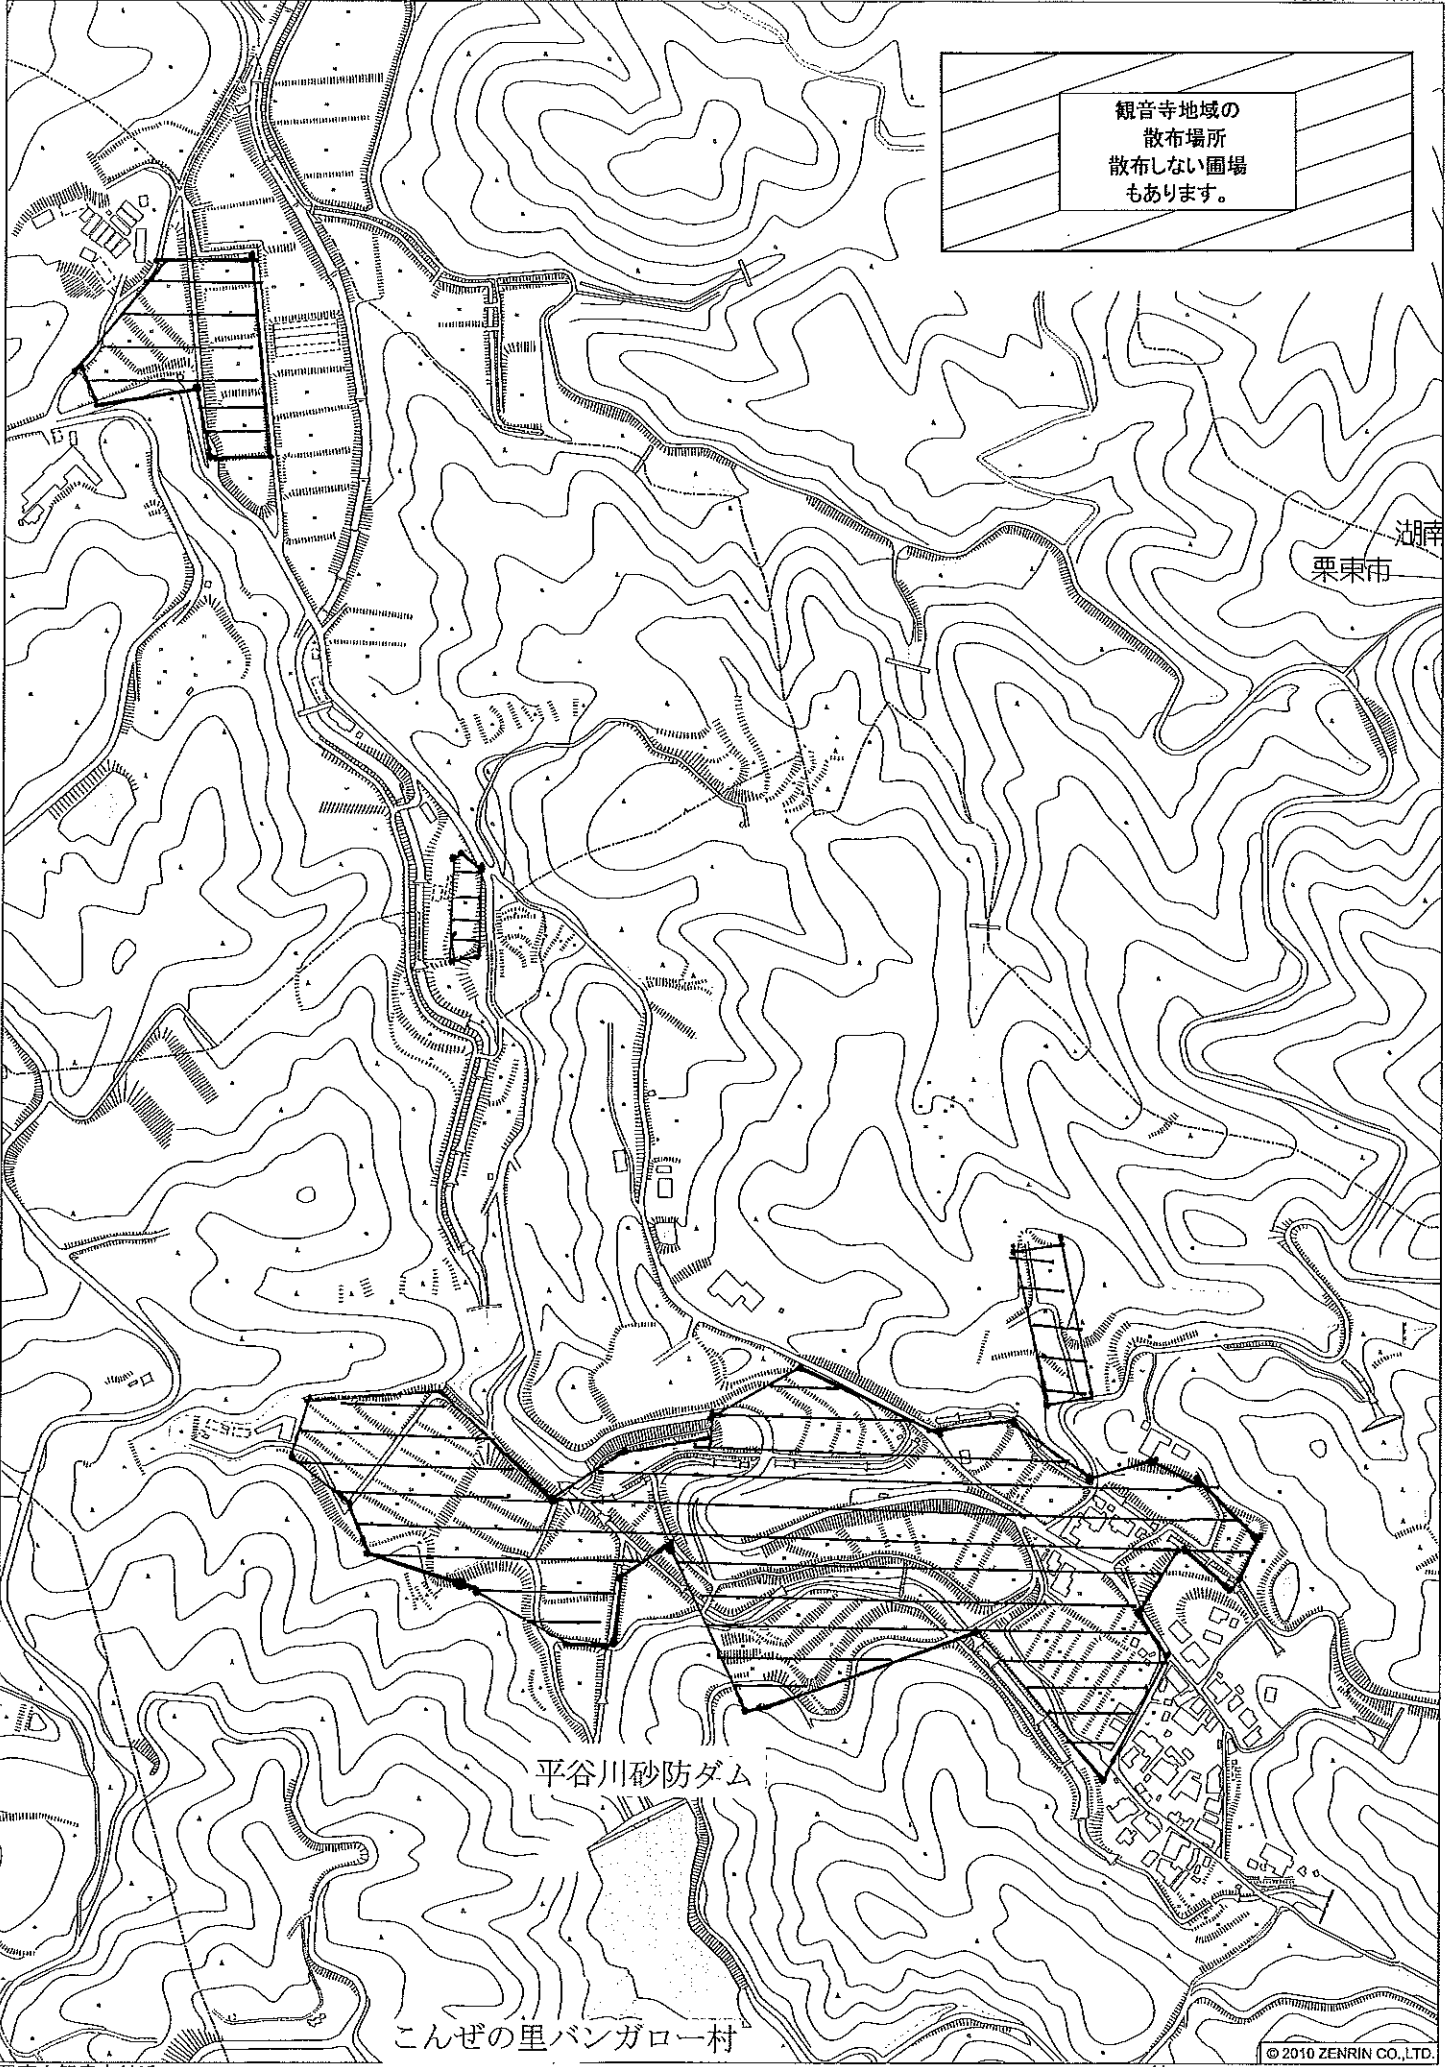

観音寺地域の
散布場所
散布しない圃場
もあります。

湖南
栗東市

平谷川砂防ダム

こんぜの里バンガロー村