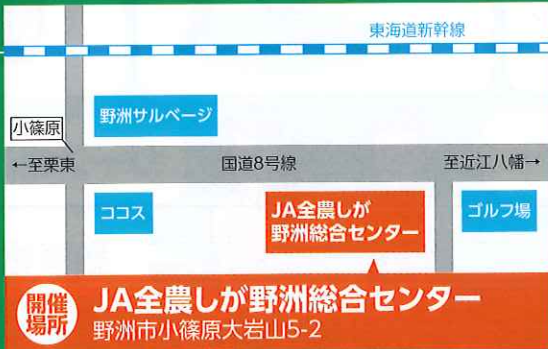

ご来場のお客様へ
粗品進呈!

※数量に限りがありますので、品切れの場合はご容赦ください。
 ※1家族につき1つまでの進呈とさせていただきます。

太陽耕うん爪
特価キャンペーン

**食味測定
コーナー**

※うるち玄米を入れた「うるち玄米食味測定袋」をお持ちのうえお越しください。

小物商品
各種取り揃え

●お問い合わせ先 お近くの農機センターへお問合せください

- おうみ富士農機センター TEL.077-589-2308
- 甲賀農機センター TEL.0748-86-2004
- 東近江農機センター TEL.0748-23-5497
- 蒲生農機センター TEL.0748-55-1156
- 彦根農機センター TEL.0749-28-2227
- JA栗東市 TEL.077-552-5290
- JA全農しが農業機械課 TEL.077-586-7014

開催場所 **JA全農しが野洲総合センター**
 野洲市小篠原大岩山5-2

JA全農しが
農機センター

LINE公式アカウント
 下記の二次元バーコードより友達追加をしてください。

目玉商品

当日
限り

台数
限定

共立 畦草刈機

本体質量:49.5kg
刈幅:500mm
排気量:79.4cm³